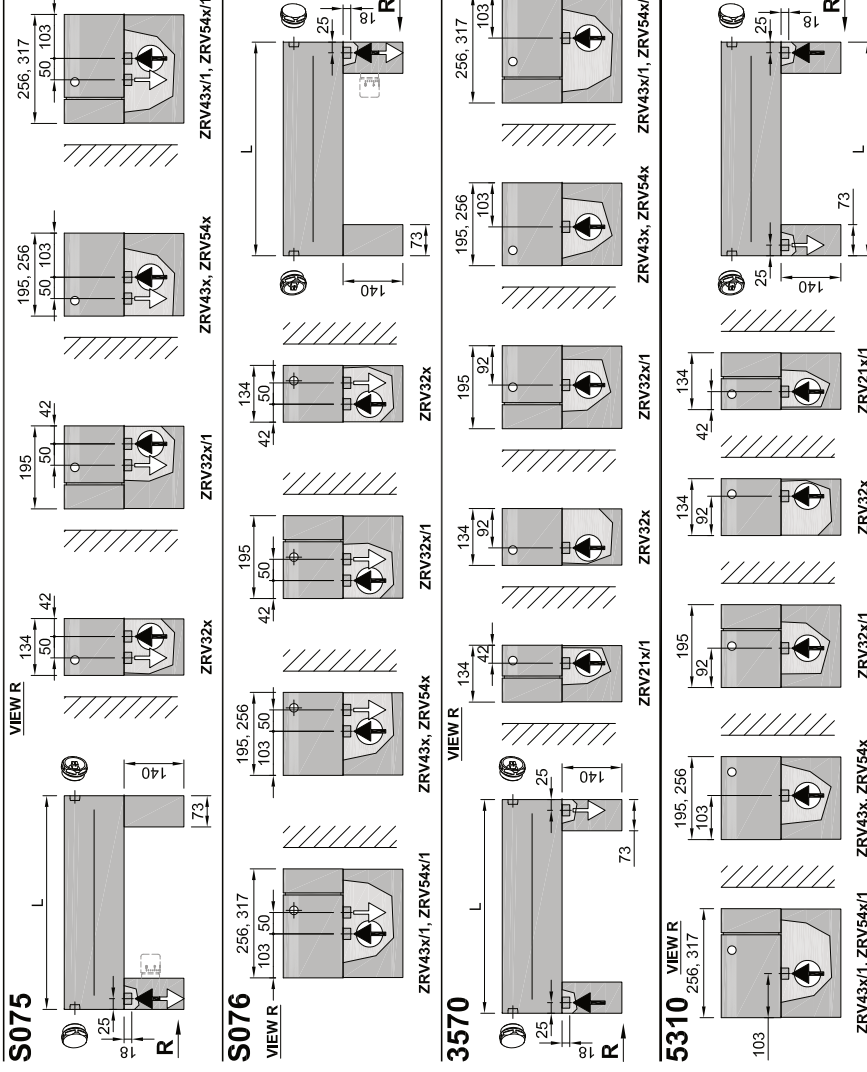

ZRV32x(1) - ZRV54x(1)

Blockfoot

S075, S076, 3570, 5310

ZRV32x, ZRV43x, ZRV54x

≥ 50

36

H

140

ZRV32x(1), ZRV43x(1), ZRV54x(1)

≥ 50

97

H

140

A = 18 mm

A = 25 mm

L [mm]	Model	Image									
400 - 1000	ZRV32x(1)-ZRV43x(1)	1	1	1	1	1	1	1	1	1	1
	ZRV54x(1)	2	1	1	1	1	1	1	1	1	1
1100 - 2000	ZRV32x(1)-ZRV43x(1)	2	1	1	1	1	1	1	1	1	1
	ZRV54x(1)	3	1	2	2	2	2	2	2	2	2
2200 - 4000	ZRV32x(1)-ZRV43x(1)	3	1	2	2	2	2	2	2	2	2
	ZRV54x(1)	4	1	3	3	3	3	3	3	3	3
4200 - 6000	ZRV32x(1)-ZRV43x(1)	4	1	3	3	3	3	3	3	3	3
	ZRV54x(1)	5	1	4	4	4	4	4	4	4	4

ZRV32x(1) - ZRV54x(1)

Blockfoot

S075, S076, 3570, 5310

ZRV32x(1)-ZRV43x(1)	400 - 2000 mm	2200 - 4000 mm	4200 - 6000 mm
ZRV54x(1)	400 - 1000 mm	1100 - 2000 mm	2200 - 4000 mm
	4200 - 6000 mm		

ZRV32x(1)-ZRV43x(1)											
L	1200	1400	1600	1800	2000	2200	2400	2600	2800	3000	3200
D	342	442	542	642	742	836	936	1036	1103	1169	1236

ZRV54x(1)											
L	2000	2200	2400	2600	2800	3000	3200	3400	3600	3800	4000
D	342	442	542	642	742	836	936	1036	1103	1169	1236

ehnder