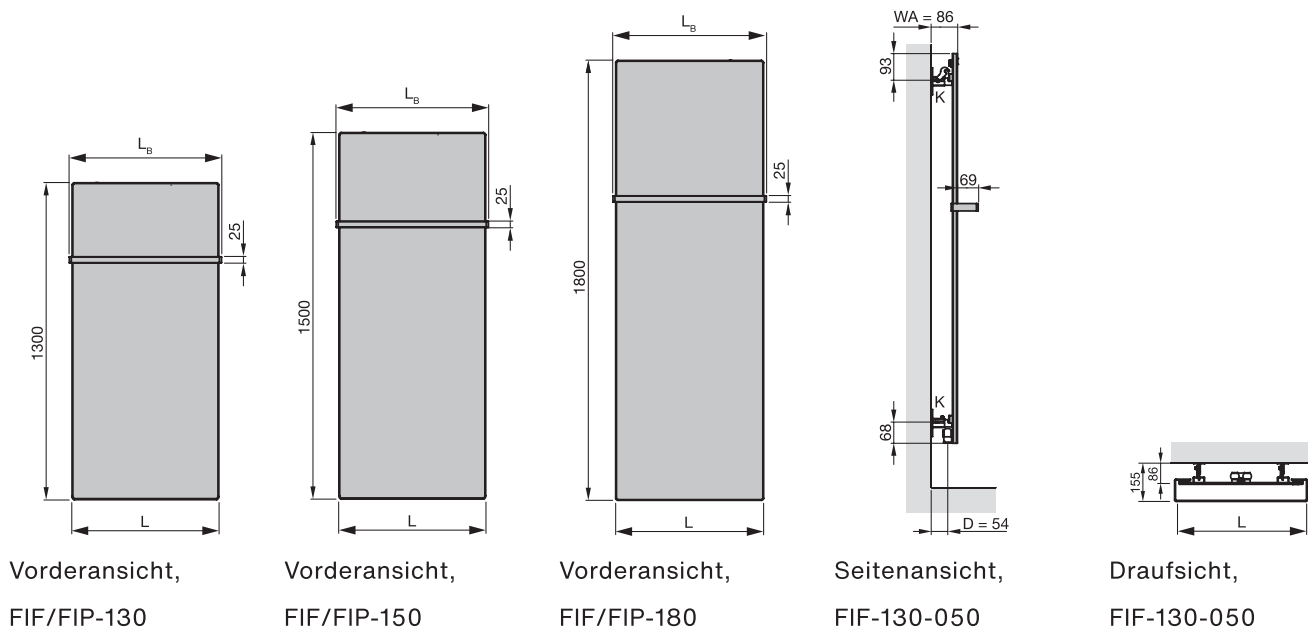

Zehnder Fina Lean Bar

Elektrobetrieb

Produktdatenblatt

always the best climate

Purismus in seiner schönsten Form: Mit seiner klaren und reduzierten Form fügt sich Zehnder Fina Lean Bar in jedes moderne Bad ein. Der Handtuchhalter im geradlinigen Design ergänzt die Formensprache und sorgt ganz nebenbei für herrlich vorgewärmte Handtücher. Die glatte Oberfläche und die Strahlungswärme der großen Heizfläche schaffen schnell behagliche Wärme. In nahezu allen Farben und Oberflächen der Zehnder Farbkarte.

Modellübersicht

Ausführung lackiert

Modell	H	L	Leistung Heizstab
	mm	mm	Watt
FIFE-130-050/D	1300	500	350
FIFE-150-050/D	1500	500	500
FIFE-180-050/D	1800	500	500
FIFE-180-060/D	1800	600	750
FIFE-180-070/D	1800	700	750

H = Bauhöhe, L = Baulänge

Produktdetails