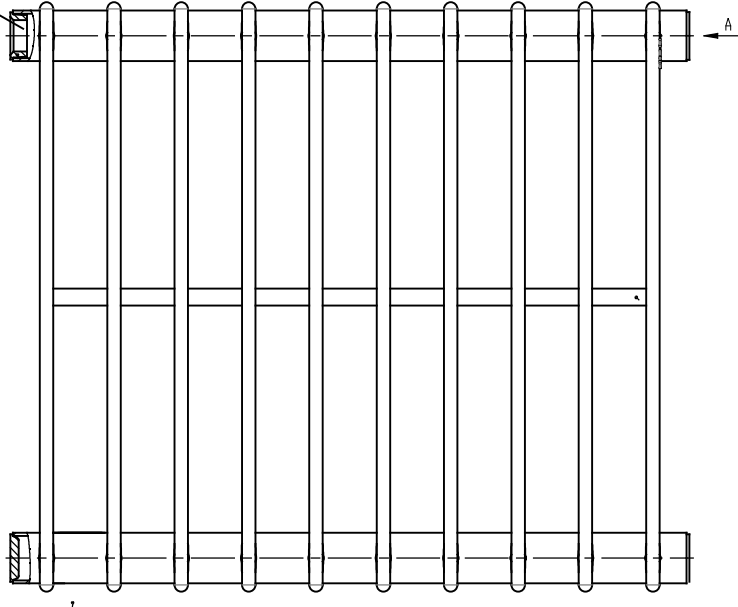

Blindstopfen 1/2"  
974020

Blindstopfen 1/2" vernickelt  
Sicherungsfeder  
Ventileinsätze  
Dventrop M30x1,5  
Feinstregulierventil  
Blindstopfen vernickelt 1/4"/Sackloch  
Montagesets:  
K69 4-er Set  
K69 6-er Set  
K69 8-er Set  
K69 10-er Set

974020 / 49501868  
968032  
495502316  
40001091  
974110  
946461  
946661  
946861  
946961

K71 4-er Set  
K71 6-er Set  
K71 8-er Set  
K71 10-er Set  
Schalldämmeinlage Wandkonsolen

946471  
946671  
946871  
947971  
118010 / 49503509

Fußunterteile L=115 mm  
Fußunterteile colour L=115 mm  
L=154 mm weiß  
L=154 colour  
L=195 weiß  
L=195 colour

631111  
631119  
631121  
631129  
631131  
631139

Rosetten Fußplatten/Abdeckkappen weiß  
Rosetten colour